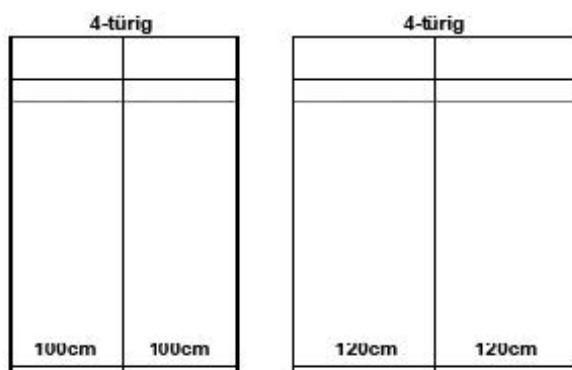

Schrank SZ-0034 in verschiedenen Breiten erhältlich

Türen: Wildeiche Massivholz, stabverleimt, natur geölt

Korpus: Wildeiche Massivholz, parkettverleimt, natur geölt

Mit Passepartoute

Oberflächenbehandlung mit lösungsmittelfreiem Livos Öl

Im Preis inbegriffen:

Türgriffe aus Schmiedeeisen (waagrecht oder senkrecht montierbar)

Pro Abteil 1x Tablar (verstellbar, die Elemente sind durchgehend vorgebohrt)

Pro Abteil 1x Kleiderstange (verstellbar, die Elemente sind durchgehend vorgebohrt)

Grössen / Aussenmasse:

Höhe 219cm

Tiefe 60cm

Sie wählen die gewünschte Breite: