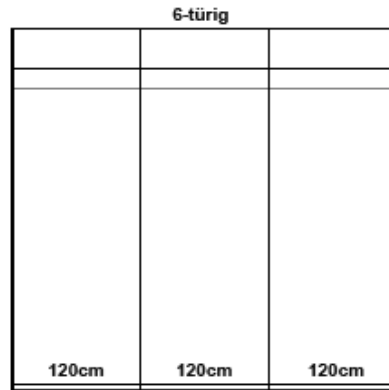

Die teilweise vormontierten Beschläge erlauben eine leichte und schnelle Montage & Demontage:

Abholung:

In Niederlenz mit einem Familien-Van, Kleinbus oder auch mit dem Kombi.
Gratis Lagerung bis 3 Monate.

Zerlegt, Lieferfrist ca. 6 - 8 Wochen

Fabrikneu und originalverpackt: 2 Jahre Garantie