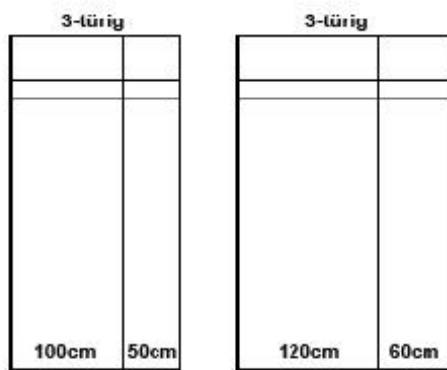

Schrank SZ-0034 in verschiedenen Breiten erhältlich

Türen: Wildeiche Massivholz, stabverleimt, natur geölt

Korpus: Wildeiche Massivholz, parkettverleimt, natur geölt

Mit Passepartoute

Oberflächenbehandlung mit lösungsmittelfreiem Livos Öl

Im Preis inbegriffen:

Türgriffe aus Schmiedeeisen (waagrecht oder senkrecht montierbar)

Pro Abteil 1x Tablar (verstellbar, die Elemente sind durchgehend vorgebohrt)

Pro Abteil 1x Kleiderstange (verstellbar, die Elemente sind durchgehend vorgebohrt)

Grössen / Aussenmasse:

Höhe 219cm

Tiefe 60cm

Sie wählen die gewünschte Breite: