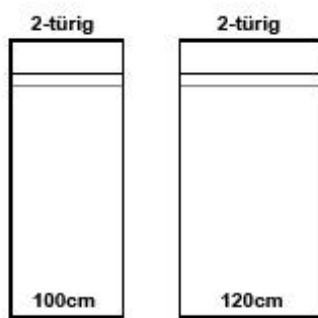

Schrank SZ-0034 in verschiedenen Breiten erhältlich

Türen: Wildeiche Massivholz, stabverleimt, natur geölt

Korpus: Wildeiche Massivholz, parkettverleimt, natur geölt

Mit Passepartoute

Oberflächenbehandlung mit lösungsmittelfreiem Livos Öl

Im Preis inbegriffen:

Türgriffe aus Schmiedeeisen (waagrecht oder senkrecht montierbar)

Pro Abteil 1x Tablar (verstellbar, die Elemente sind durchgehend vorgebohrt)

Pro Abteil 1x Kleiderstange (verstellbar, die Elemente sind durchgehend vorgebohrt)

Grössen / Aussenmasse:

Höhe 219cm

Tiefe 60cm

Sie wählen die gewünschte Breite: