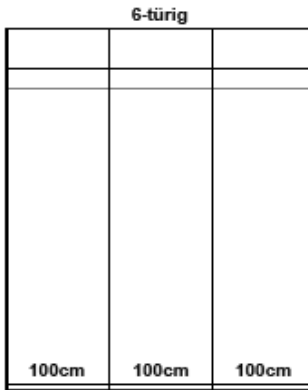

Die teilweise vormontierten Beschläge erlauben eine leichte und schnelle Montage & Demontage:

Abholung:

In Niederlenz mit einem Familien-Van, Kleinbus oder auch mit dem Kombi.
Gratis Lagerung bis 3 Monate.

Zerlegt, Lieferfrist ca. 6 - 8 Wochen

Fabrikneu und originalverpackt: 2 Jahre Garantie