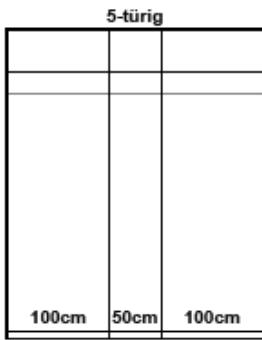

Die teilweise vormontierten Beschläge erlauben eine leichte und schnelle Montage & Demontage:

Abholung:

In Niederlenz mit einem Familien-Van, Kleinbus oder auch mit dem Kombi.
Gratis Lagerung bis 3 Monate.

Zerlegt, Lieferfrist ca. 6 - 8 Wochen

Fabrikneu und originalverpackt: 2 Jahre Garantie