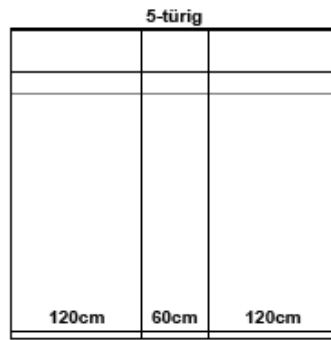

Die teilweise vormontierten Beschläge erlauben eine leichte und schnelle Montage & Demontage:

Abholung:

In Niederlenz mit einem Familien-Van, Kleinbus oder auch mit dem Kombi.
Gratis Lagerung bis 3 Monate.

Zerlegt, Lieferfrist ca. 6 - 8 Wochen

Fabrikneu und originalverpackt: 2 Jahre Garantie