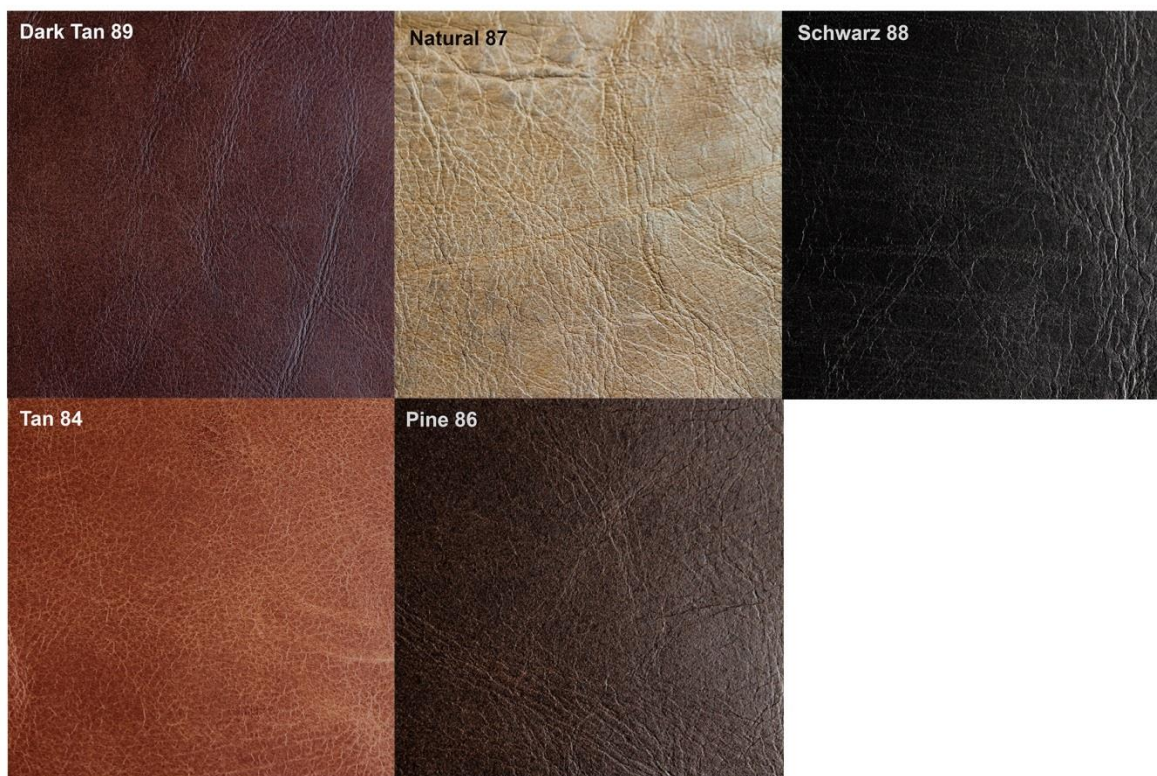

Stuhl Roma

Aussenmasse:

Höhe 91cm
Breite 46cm
Tiefe 54cm
Sitzhöhe 48cm
Sitztiefe 43cm

Montiert

Materialinformationen:

Sitz- und Rückenlehne aus echtem Leder,
Füsse aus Edelstahl

Abholung:

In Niederlenz mit einem Familien-Van, Kleinbus oder Kombi.
Gratis Lagerung bis 3 Monate

Die Stühle sind fabrikneu und originalverpackt.

2 Jahre Garantie

Dieser Stuhl ist in folgenden Lederarten und Farben erhältlich:

Lederkategorie bonanza / buffalo

Buffalo- und Bonanzaleder ist echtes Büffelleder aus Indien. Büffelhaut ist dicker und faltiger als eine Rinderhaut. Die Häute werden verarbeitet wie sie sind, so dass das gegerbte Leder an der Oberseite noch immer alle Narben und Hautfalten, Hautrisse und Insektenstiche aufweist. Auf die sonst üblichen Veredelungsprozesse, die eine gleichmässige und konstante Optik ergeben, wird bewusst verzichtet. Das Leder behält dadurch seinen natürlichen Charakter. Die Färbung wird bewusst nicht mit einer Farbschicht auf der Oberfläche abgeschlossen. Dadurch bleibt das Leder atmungsaktiv und erhält eine weiche samtige Oberfläche. Das Leder kann mit einem feuchten Lappen gereinigt werden. Die jährliche Pflege mit einer Ledercreme erhöht die Lebensdauer nochmals beträchtlich.

Lederkategorie hermes

Hermesleder ist ein robustes Rindsleder.

Rinderhaut ist dünner, flexibler und gleichmäßiger als Büffelhaut. Verarbeitet ergibt das eine gleichmäßigere Oberflächenstruktur. Das Leder wird satt eingefärbt und mit einer obersten Farbabdeckung versehen. Dadurch ist es sehr gut imprägniert und gegen Flecken geschützt. Das Leder kann mit einem feuchten Lappen gereinigt werden. Die jährliche Pflege mit einer Ledercreme erhöht die Lebensdauer nochmals beträchtlich.